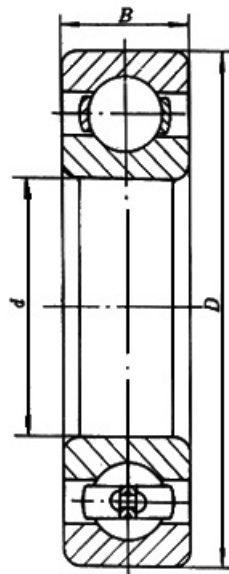

6205/P6RT

60000 型
(0000 型)
开式深沟球轴承

New Designations :	6205/P6RT	
Old Code :	E205MU1	
Main demensions :	25 × 52 × 15	Bore Dia × Outside Dia × Width Dia (mm)
M :	0.148 kg	Weight
HS Code :	8482102000	Bearing customs code
ID :	25 mm	Inside diameter(I.D.)
OD :	52 mm	Outside diameter(O.D.)
T(B) :	15 mm	Thickness(W.D.)
Category :	Deep Groove Ball Bearing	