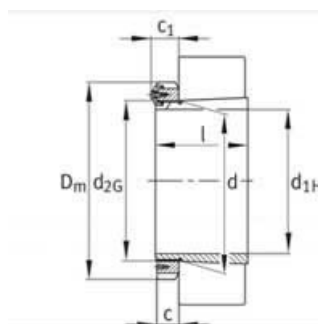

## H3360

锥度为 1 : 12 (H240、  
H241 系列, 锥度为 1 : 30)

### Technical sheet of H3360

<b>Type :</b>	Bearings Accessories	
<b>Model :</b>	<a href="#">H3360</a>	
<b>Old Code :</b>	H3360	
<b>Main demensions :</b>	300 mm ×	Bore Dia × Outside Dia × Width Dia
<b>M kg:</b>	40.8	Mass
<b>d mm:</b>	300	inner ring diameter